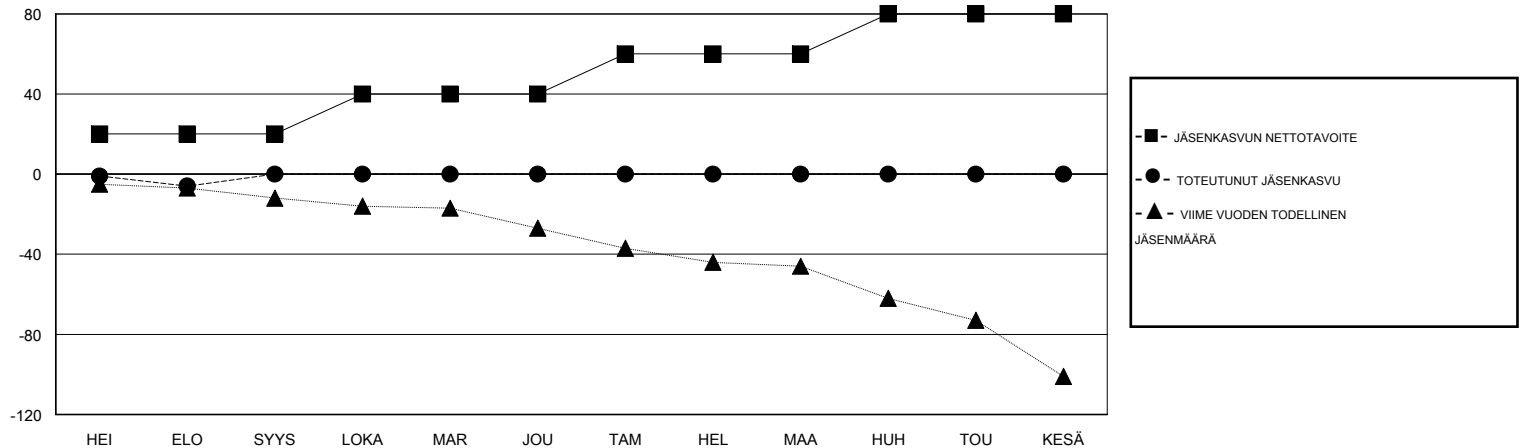

# MONTHLY MEMBERSHIP PROGRESS REPORT

District 107 G

Results as of: 8/31/2019

GMT:

SIJAINI FINLAND

GMT VAALIPIIRI

Klubit				jäsenä			
TULOKSET 2019-2020				TULOKSET 2019-2020			
NELJÄNNES	UUDEN KLUBIN TAVOITE	UUDET KLUBIT	LOPETETUT KLUBIT	NELJÄNNES	JÄSENKASVUN NETTOTAVOITE	TOTEUTUNUT JÄSENKASVU	POISTETUT JÄSENET (mukaan lukien siirrot)
HEI/ELO/SYYS	0	0	0	HEI/ELO/SYYS	20	2	8
LOKA/MAR/JOU	1	0	0	LOKA/MAR/JOU	20	0	0
TAM/HEL/MAA	0	0	0	TAM/HEL/MAA	20	0	0
HUH/TOU/KESÄ	0	0	0	HUH/TOU/KESÄ	20	0	0

TAVOITTEET JA UUDET KLUBIT, KUMULATIIVINEN

TAVOITTEET JA JÄSENET, KUMULATIIVINEN

LAKKAUTETUT KLUBIT: 0

2 CLUBS OF 60 LISÄNNYT YHDEN TAI USEAMMAN UUTTA JÄSENTÄ

SUKUPUOLIJAKAUMA

MIES 1,096 (86.30%)  
NAINEN 174 (13.70%)