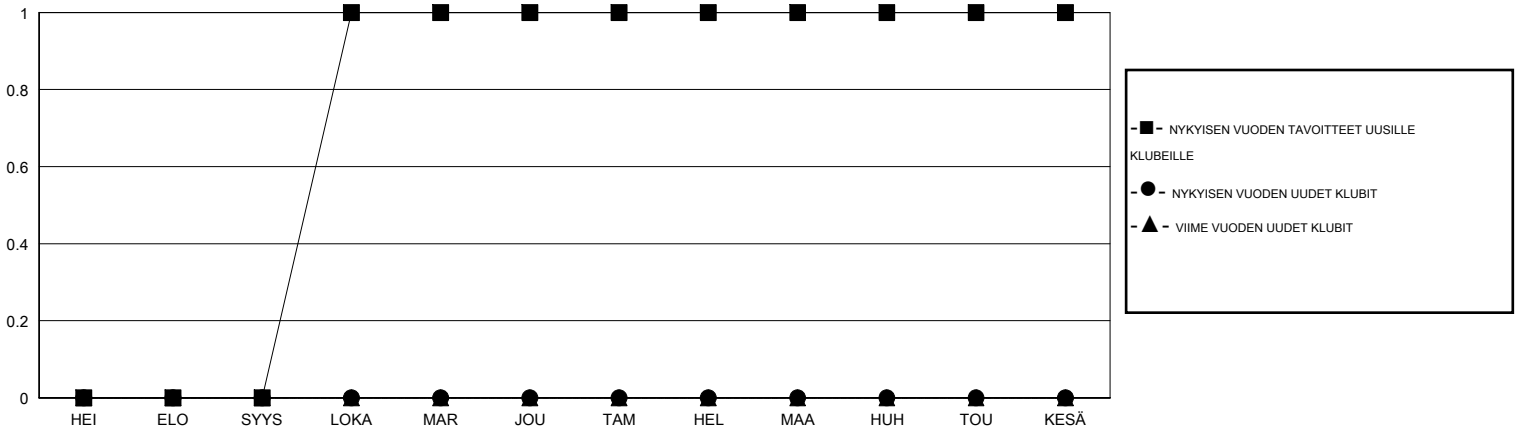

# MONTHLY MEMBERSHIP PROGRESS REPORT

District 107 G

Results as of: 8/31/2019

GMT:

SIJAINI FINLAND

GMT VAALIPIIRI

Klubit				jäsenä			
TULOKSET 2019-2020				TULOKSET 2019-2020			
NELJÄNNES	UUDEN KLUBIN TAVOITE	UUDET KLUBIT	LOPETETUT KLUBIT	NELJÄNNES	JÄSENKASVUN NETTOTAVOITE	TOTEUTUNUT JÄSENKASVU	POISTETUT JÄSENET (mukaan lukien siirrot)
HEI/ELO/SYYS	0	0	0	HEI/ELO/SYYS	20	2	8
LOKA/MAR/JOU	1	0	0	LOKA/MAR/JOU	20	0	0
TAM/HEL/MAA	0	0	0	TAM/HEL/MAA	20	0	0
HUH/TOU/KESÄ	0	0	0	HUH/TOU/KESÄ	20	0	0

TAVOITTEET JA UUDET KLUBIT, KUMULATIIVINEN

TAVOITTEET JA JÄSENET, KUMULATIIVINEN

LAKKAUTETUT KLUBIT: 0

2 CLUBS OF 60 LISÄNNYT YHDEN TAI USEAMMAN UUTTA JÄSENTÄ

SUKUPUOLIJAKAUMA

MIES 1,096 (86.30%)  
NAINEN 174 (13.70%)